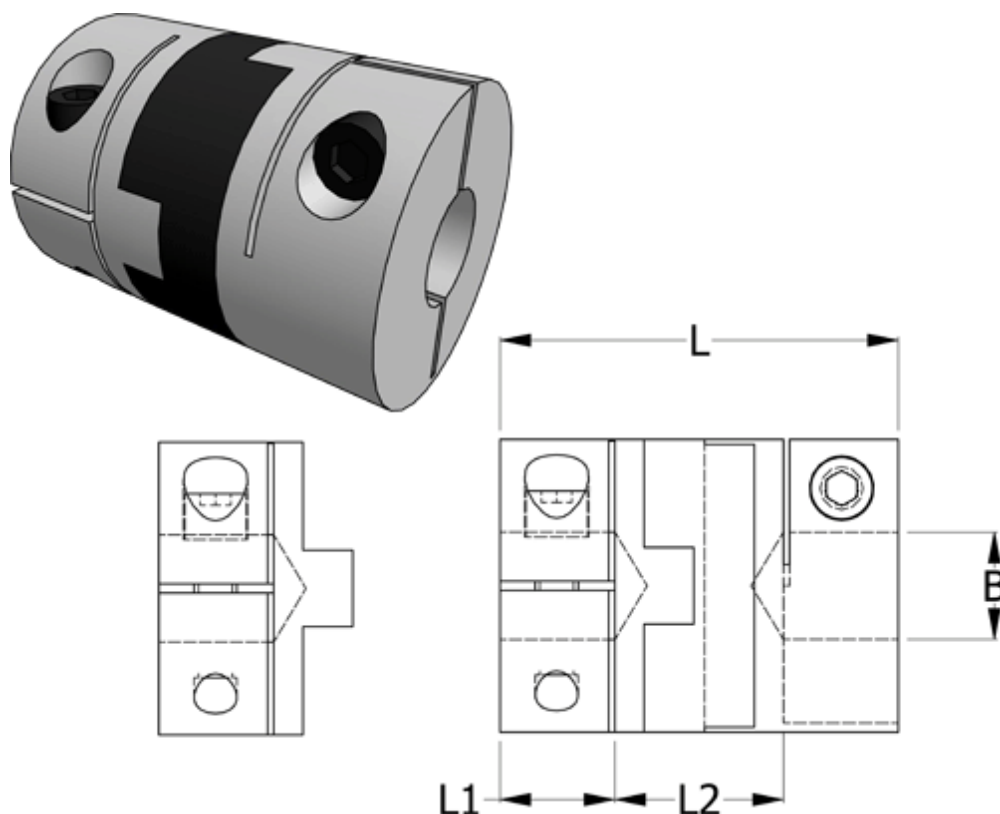

Article number: 33212342528

Description: Oldham coupling hub 234.25.28 ALU  
with clamp hub, bore 8 mm

## Measures

B1	= 8
D	= 25.4
L	= 28.4
L1	= 8.6
L2	= 11.2

Note: Overnævnte varenr. er kun for et koblingsnav. Der går 2 koblingsnav og 1 element til 1 komplet kobling

Screw = M3

Torque (Nm) = 4